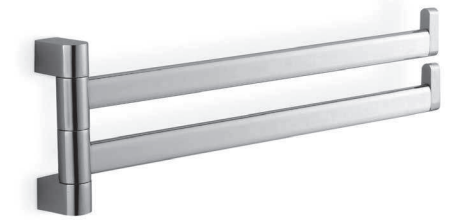

771/D

772

771

749/D

739/B

739/S

2337

776

778/A

774

2338

FLAB
DETTAGLI
DI STILE

UNI
TY.