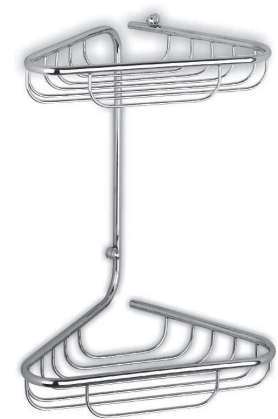

2364

Griglia angolare  
*angular grille*

€ 116,00\*

H 7 / P 20 / L 26

2366

Griglia rettangolare  
*rectangular grille*

€ 77,00\*

H 4 / P 10 / L 15