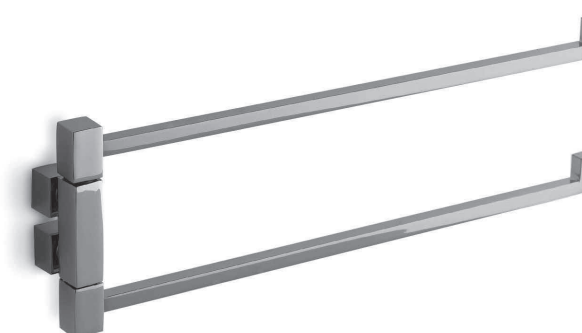

2355

Snodo
junction bar

€ 117,00*

H 10 / P 32 / L 2