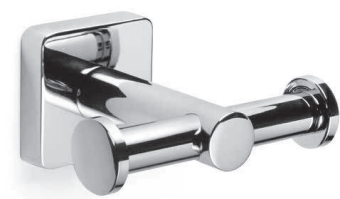

876

Appendino

clothes hook

€ 33,00*

H 4 / P 7 / L 7,5