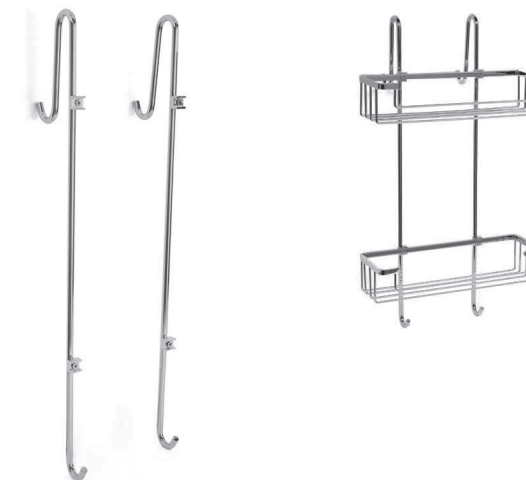

2367

Coppia di supporti box doccia per art. 2365
pair of supports for shower box for art. 2365

€ 105,00*

H 55