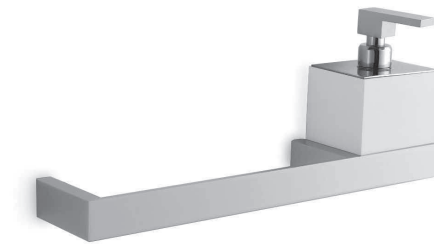

801/D

802

801

808/D

809/D

809/B

809/S

806

804

808

805

805/S

FLAB
DETTAGLI
DI STILE

UNI
TY.