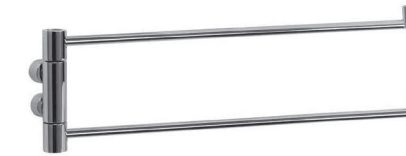

831/D

102

101

834

836

838

839/D

109/B

109/S

837

2356

838/A

FLAB
DETTAGLI
DI STILE

UNI
TY.