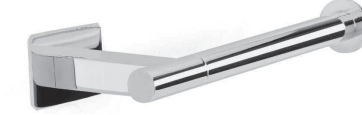

851/D

852

851

914

917

916

859/D

859/B

859/S

918

No Trapano
No drill

FLAB
DETTAGLI
DI STILE

UNI
TY.