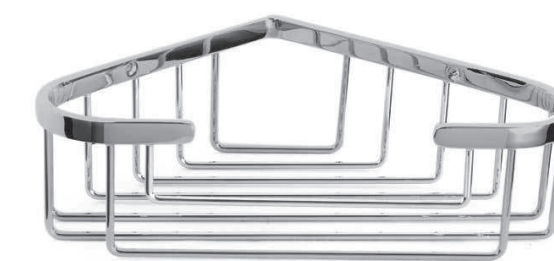

2200/Q

Griglia angolare  
*angular grille*

€ 121,00\*

H 5 / P 22 / L 31

2200

Griglia angolare  
*angular grille*

€ 99,00\*

H 5 / P 22 / L 31