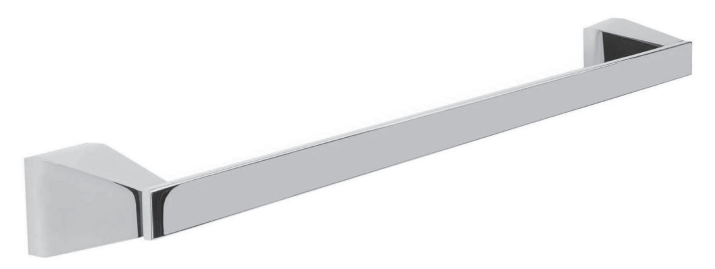

Asta 34  
*34 cm towel bar*

€ 140,00\*

H 4 / P 5,5 / L 32

936

Appendino  
*clothes hook*

€ 63,00\*

H 4 / P 5,5 / L 6,5

938