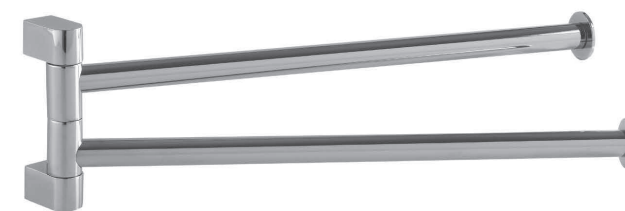

€ 126,00\*

H 15 / P 9 / L 3

2333

Maniglione reversibile  
*reversible grab bar*

€ 162,00\*

H 14 / P 7 / L 30

758/60

Asta 60  
60 cm towel bar

€ 183,00\*

H 6 / P 8 / L 60

757/40

Asta 40  
40 cm towel bar

€ 168,00\*

H 6 / P 8 / L 40

757/30

Asta 30  
30 cm towel bar

€ 153,00\*

H 6 / P 8 / L 30

2332

Snodo  
junction towel bar

€ 147,00\*

H 11 / P 34 / L 2

755/S

Porta scopino sospeso  
wall-mounted toilet brush