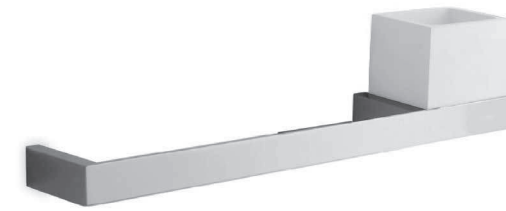

2354

809/B

809/S

808/B