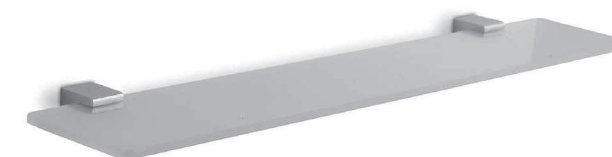

2338

Mensola
shelf

€ 141,00*

H 2 / P 13 / L 60