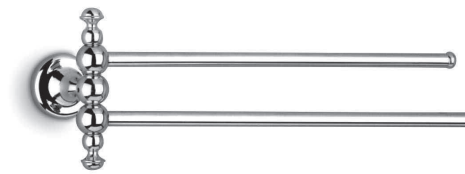

171/D

172

171

176

179 DOPPIO

179

174

174/P

2021

2024

175

175/S

178

177

2038

LUXE

FLAB
DETTAGLI
DI STILE

UNI
TY.