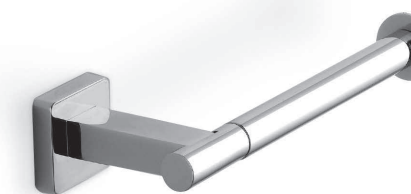

Asta ad anello  
*ring towel bar*

€ 138,00\*

H 15 / P 8 / L 22

736

Appendino  
*clothes hook*

€ 96,00\*

H 4 / P 5 / L 5

734