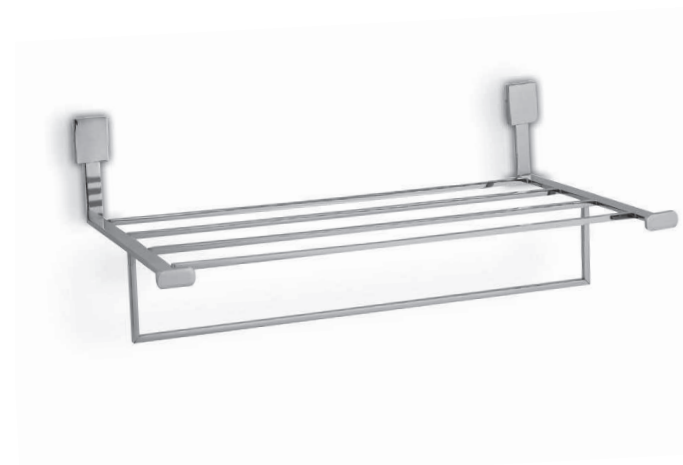

2270

Griglia porta asciugamani  
*towel bar grille*

€ 149,00\*

H 16 / P 27 / L 44

2203/D

Griglia rettangolare  
*rectangular grille*

€ 177,00\*

H 38 / P 13 / L 22

1802

Griglia porta asciugamani  
*towel bar grille*

€ 217,00\*

H 10 / P 26 / L 47

1803

Griglia porta asciugamani  
*towel bar grille*

€ 267,00\*

H 19 / P 26 / L 47