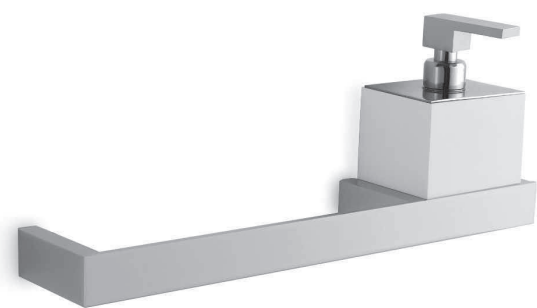

808/D

Asta con accessorio
towel bar with accessory

€ 369,00*

H 16,5 / P 9 / L 42

804

Porta rotolo
paper roll holder

€ 96,00*

H 3,5 / P 9 / L 15

806

Appendino
clothes hook

€ 63,00*

H 3,5 / P 6 / L 1,6