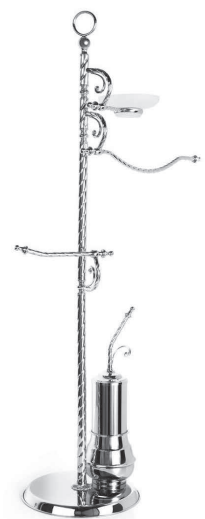

2228

Snodo  
*junction bar*

€ 153,00\*

H 12 / P 41 / L 8

2227

Griglia rettangolare  
*rectangular grille*

€ 165,00\*

H 16 / P 14 / L 40

2213

Piantana con 2 aste a snodo  
*floor towel stand with 2 junction bars*

€ 372,00\*

H 102 / Ø 25

2212

Combinato  
*set*

€ 630,00\*

H 102 / Ø 25