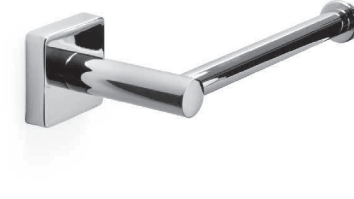

871/D

872

871

871/DA

872/A

879/S

879/D

879/B

FLAB
DETTAGLI
DI STILE

UNI
TY.