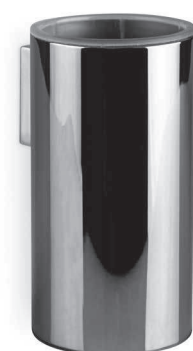

### Porta dosatore a muro con tappo in ABS

wall-mounted soap dispenser with ABS cap

con tappo ABS / with ABS cap

€ 80,00\*

H 18 / Ø 6,5

con tappo in ottone / with brass cap

€ 120,00\*

H 18 / Ø 6,5