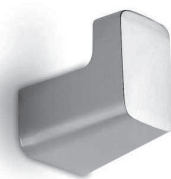

H 13 / P 4 / L 20

766

Appendino  
*clothes hook*

€ 63,00\*

H 4 / P 4 / L 3

2335

Snodo  
*junction towel bar*

€ 180,00\*