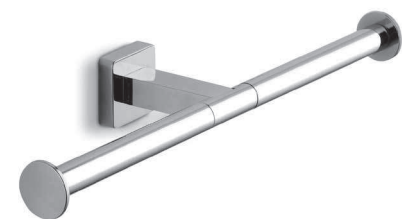

734/D

Porta rotolo doppio
double paper roll holder

€ 126,00*

H 4 / P 8 / L 30