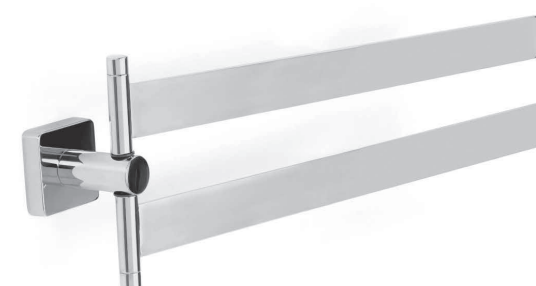

2358

Snodo  
*junction bar*

€ 135,00\*

H 11 / P 35 / L 4

Collezione in ottone cromato e accessori in cerhitech  
Sistema di montaggio con fischer  
Disponibile misure personalizzate

*Chrome brass collection with cerhitech accessories  
Mounting system with fischer  
Custom size*