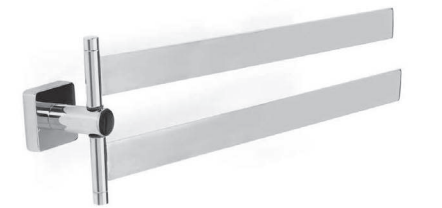

841/D

842

841

844

846

848

849/D

849/B

849/S

847

06

2358

FLAB
DETTAGLI
DI STILE

UNI
TY.

SOFT LIGHT