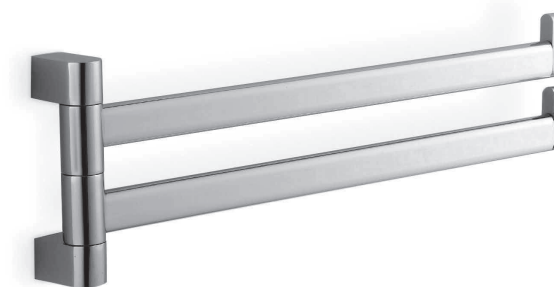

Mensola  
*shelf*

€ 141,00\*

H 2 / P 13 / L 60

778/62

Asta 62  
62 cm towel bar

€ 162,00\*

H 2 / P 6 / L 62

2337