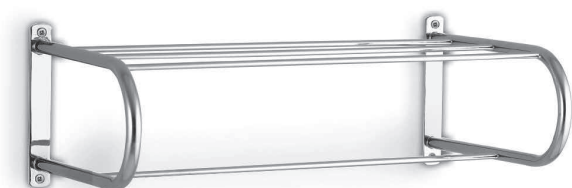

2270

Griglia porta asciugamani  
*towel bar grille*

€ 149,00\*

H 16 / P 27 / L 44

2203/D

Griglia rettangolare  
*rectangular grille*

€ 177,00\*

H 38 / P 13 / L 22