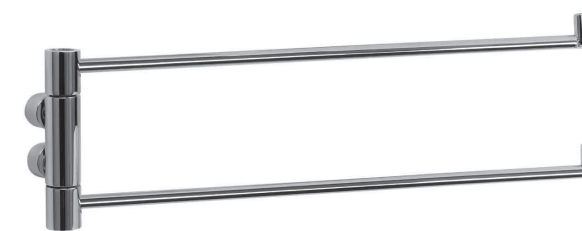

2356

Snodo
junction bar

€ 117,00*

H 10 / P 34 / L 2