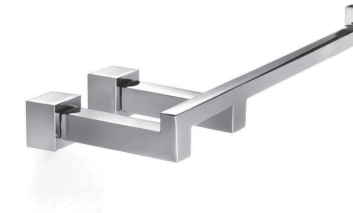

831/D

102

101

839/D

109/B

109/S

797

798/A

FLAB
DETTAGLI
DI STILE

UNI
TY.