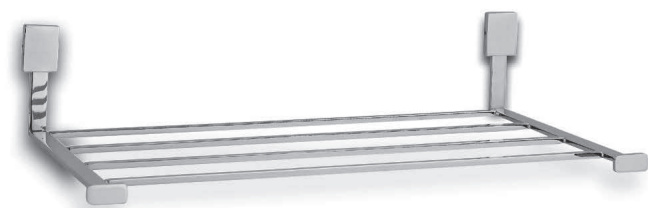

2270

Griglia porta asciugamani  
*towel bar grille*

€ 149,00\*

H 16 / P 27 / L 44

2203/D

Griglia rettangolare  
*rectangular grille*

€ 177,00\*

H 38 / P 13 / L 22