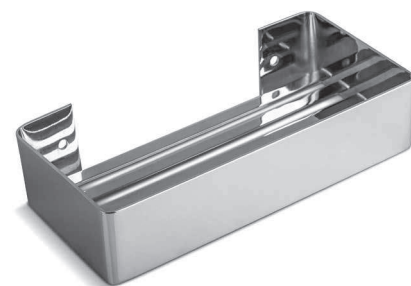

2207

Griglia rettangolare
rectangular grille

€ 145,00*

H 5 / P 10 / L 21,5