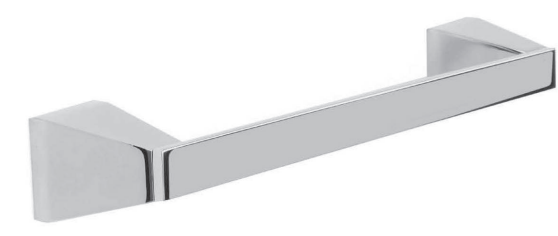

937

Asta 34
34 cm towel bar

€ 140,00*

H 4 / P 5,5 / L 32