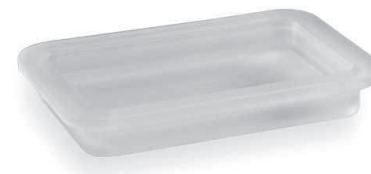

RIC038

Piattino / *soap dish*

amalfi - positano - tramonti - sorrento - vietri - room - marine - pop - feel - city

€ 44,00*

RIC039