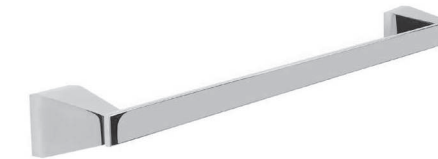

FLAB
DETTAGLI
DI STILE
**UNI
TY.**