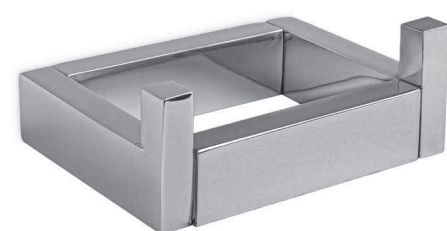

976

Appendino
clothes hook

€ 84,00*

H 3,5 / P 7 / L 9