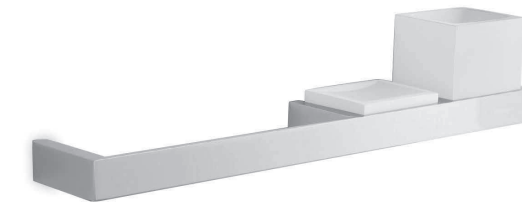

801/D

802

801

809/D

809/B

809/S

808/S+B

806

804

808

805

805/S

FLAB
DETTAGLI
DI STILE

UNI
TY.