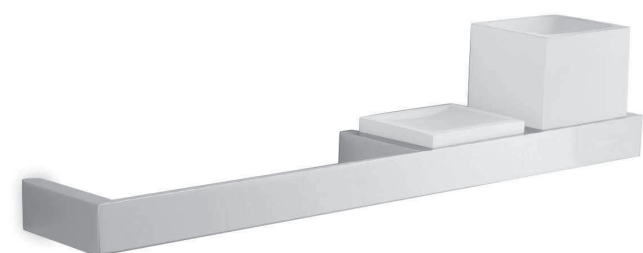

807

Asta 30  
30 cm towel bar

€ 162,00\*

H 3,5 / P 7,5 / L 30

808/S+B

Asta con doppio accessorio  
towel bar with 2 accessories

€ 366,00\*

H 11 / P 9 / L 54