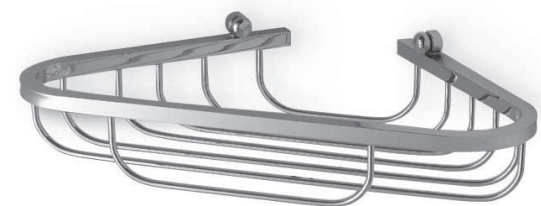

2294

Griglia rettangolare  
*rectangular grille*

€ 190,00\*

H 5 / P 14 / L 25

2304

Griglia angolare  
*angular grille*

€ 193,00\*

H 5 / P 25 / L 32

2200/Q

Griglia angolare  
*angular grille*

€ 121,00\*

H 5 / P 22 / L 31

2200

Griglia angolare  
*angular grille*

€ 99,00\*

H 5 / P 22 / L 31