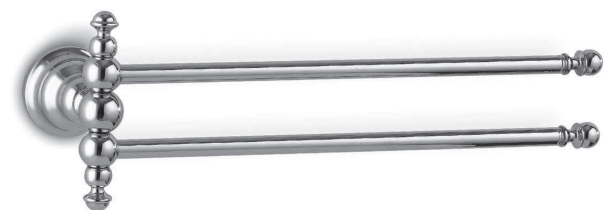

2247

**Snodo**  
*junction bar*

€ 123,00\*

H 16 / P 40 / L 6

348

**Asta 62**  
*62 cm towel bar*

€ 201,00\*

H 6 / P 9 / L 62