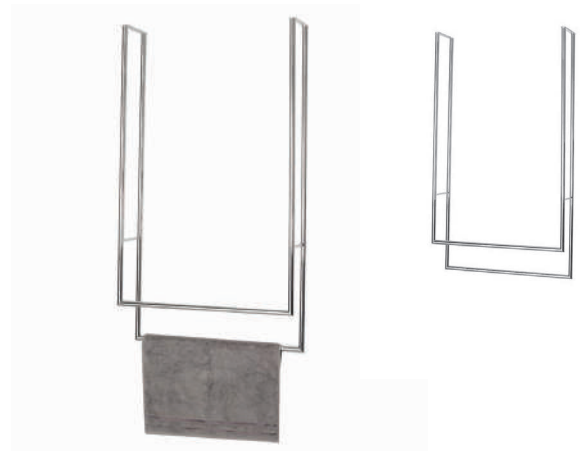

2370

Piantana a sospensione
suspended floor towel stand

€ 732,00*

H 115 / P 19 / L 65