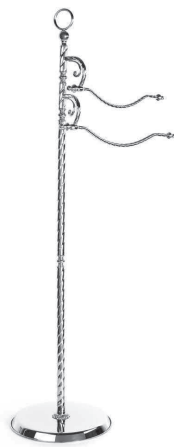

2228

Snodo  
*junction bar*

€ 153,00\*

H 12 / P 41 / L 8

2227

Griglia rettangolare  
*rectangular grille*

€ 165,00\*

H 16 / P 14 / L 40