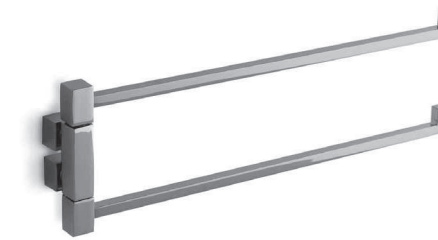

831/D

102

101

839/D

109/B

109/S

2355

798/A

FLAB
DETTAGLI
DI STILE

UNI
TY.