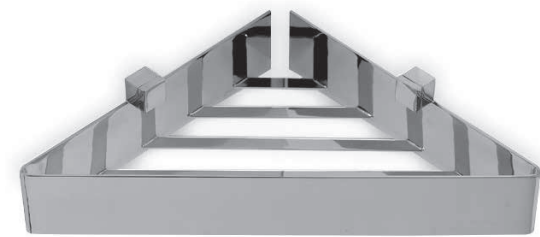

2294

Griglia rettangolare  
*rectangular grille*

€ 190,00\*

H 5 / P 14 / L 25

2304

Griglia angolare  
*angular grille*

€ 193,00\*

H 5 / P 25 / L 32