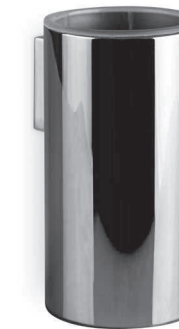

### Porta dosatore a muro con tappo in ABS

*wall-mounted soap dispenser with ABS cap*

con tappo ABS / with ABS cap

€ 80,00\*

H 18 / Ø 6,5

con tappo in ottone / with brass cap

€ 120,00\*

H 18 / Ø 6,5