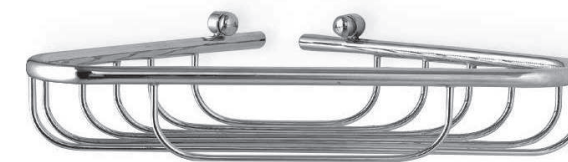

2294

Griglia rettangolare  
*rectangular grille*

€ 190,00\*

H 5 / P 14 / L 25

2304

Griglia angolare  
*angular grille*

€ 193,00\*

H 5 / P 25 / L 32

2200/Q

Griglia angolare  
*angular grille*

€ 121,00\*

H 5 / P 22 / L 31

2200

Griglia angolare  
*angular grille*

€ 99,00\*

H 5 / P 22 / L 31